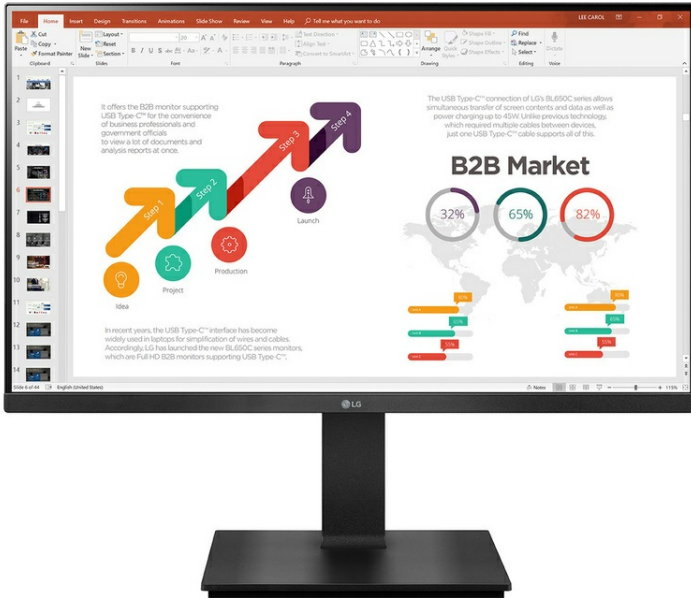

Monitor

Mit dem 24BP45SP bringt LG Electronics starke Bildwiedergabe auf jeden Schreibtisch. Der IPS-Monitor mit einer Bild diagonalen von 23,8 Zoll (60,4 Zentimeter) stellt Inhalte in Full-HD-Auflösung kontraststark und in lebendigen Farben dar. Das Display bietet zudem einen besonders großen Betrachtungswinkel und ist damit ideal für die Zusammenarbeit geeignet. Abgerundet wird der 24BP45SP als starkes Gesamtpaket durch seine große Flexibilität: Anschlüsse für D-Sub, HDMI und DisplayPort sorgen für große Kompatibilität, während der Standfuß eine ergonomische Anpassung in Höhe, Neigung und Drehung sowie eine Pivot-Funktion bietet.

Ausstattung

- 60,4 cm (23,8") IPS-Monitor in nahezu rahmenlosem, schlanken Design
- Full-HD-Auflösung (1.920 x 1.080 Pixel)
- Starke Farbdarstellung mit 72% NTSC
- Verschiedene Bildmodi für unterschiedliche Applikationen wie Anwender, Photo, Gaming, Lesemodus, Cinema, Foto
- Flicker Safe Backlight Technologie verringert Flimmern und schont die Augen
- Hohe Anschlussvielfalt für unterschiedliche Endgeräte: D-Sub, HDMI 2.0 und DisplayPort 1.2
- OnScreen Control sorgt durch Maussteuerung für eine besonders einfache Bedienung
- Smart Energy Saving Funktion reduziert den Energieverbrauch um bis zu 30% ohne Performance-Verlust
- Hohe Ergonomie und Augenfreundlichkeit durch den speziellen Reader Mode mit reduzierten Blauanteilen für ein entspanntes Lesen
- Ergonomischer Standfuß mit Verstellbarkeit von Höhe, Neigung sowie Drehung und Pivot-Funktion
- Vorbereitet für Schwenkarme und Wandhalterungen nach VESA FDMI
- Unterstützung von AMD FreeSync für eine weiche Bildarstellung

Monitor

Display-Typ

Displaytyp	IPS
Curved	Nein
Bildschirmdiagonale in cm	60,4 cm
Bildschirmdiagonale in Zoll	23,8 inch
Pixel Pitch	0,2745 x 0,2745 mm
Oberflächenvergütung	Anti-Glare
LED-Hintergrundbeleuchtung	Ja
Bildformat	16:9
Auflösung	1920x1080